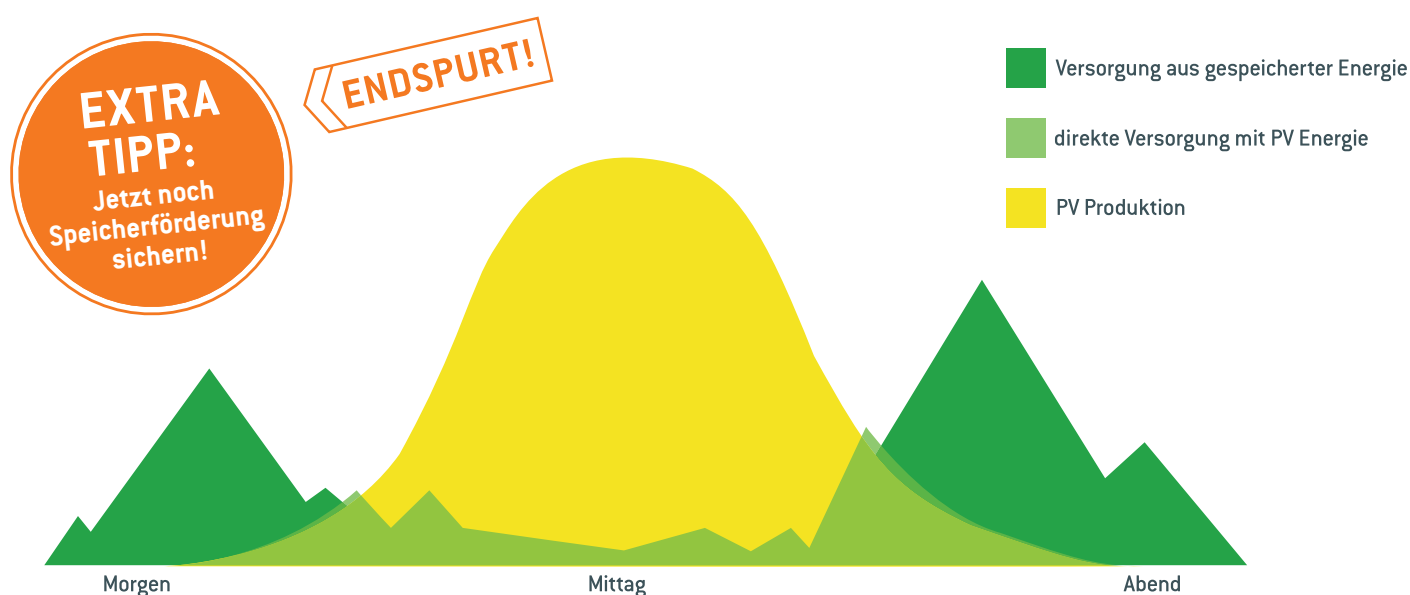

BESSER jederzeit saubere Energie – auch im Notfall

Der Innenminister hält Attacken gegen das deutsche Stromnetz für möglich und warnt vor Ausfällen in der Stromversorgung. Mit dem neuen Zivilschutzkonzept soll die Bevölkerung darauf vorbereitet sein – dabei wird auf die Eigenverantwortung der Bevölkerung gesetzt.

Die von einigen Seiten als „Panikmache“ bezeichnete Aktion der Regierung im Wahlkampfjahr

regt zumindest zum Denken an: Was passiert, wenn mal der Strom ausfällt und Herd, Heizung und Kühlschrank nicht mehr laufen? Hier gibt es eine einfache Lösung: Erzeugen Sie besser Ihren eigenen Sonnenstrom und sorgen mit einem modernen Stromspeicher, der auch Notstromversorgung bietet, Tag und Nacht für die Energie, die Sie zum Leben brauchen.

BESSER Sonnenstrom Tag und Nacht

Mit einem Stromspeicher können Sie die tagsüber nicht verbrauchte Energie am Morgen und Abend nutzen. Im Falle eines Stromausfalles versorgen moderne Stromspeicher das komplette Haus.

BESSER 7 Gründe für eine eigene Photovoltaik-Anlage mit Stromspeicher

1. Eigene Energieversorgung --> **bis zu 98% Unabhängigkeit** sind im Sommer möglich!
2. Deutliche Senkung Ihrer jährlichen Stromkosten --> **bis zu 80% weniger Kosten für Sie!**
3. Beitrag zum Umweltschutz durch Senkung des CO² Ausstoßes
4. Intelligentes Energiemanagement u.a. durch Nutzung der Sonnenenergie zum Heizen
5. Investitionssicherheit durch eine hohe Lebensdauer und lange Garanzzeiten
6. Erhöhung Ihres Eigenverbrauchs --> **auch für künftige E-Mobilität!**
7. Bis zu 16% Förderzuschuss für Speichertechnik

--> Wir unterstützen Sie bei Ihrem Antrag und der Abwicklung.